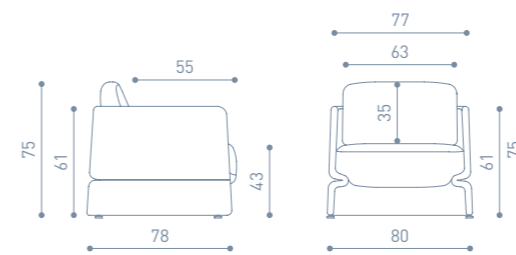

PUG DESIGN INSPIRATION 24

rapido

 rapido

COMFORT OF THE MIND

WORLD OF THE MIND

Designed by Emin ERCAN

WORKING INSPIRATION

Pug ailesi, sade ve şık görünümü altında organik bir kıvrımın taşıyıcı fonksiyona dönüştüğü, zamansız bir tasarıma sahip. Aile, minimal yapısı ve eşsiz konforuyla ön plana çıkıyor. Taşıyıcı dış formda aniden ortaya çıkan organik kıvrım, dikkatleri üzerine çekiyor. Pug ailesinin benzersiz tasarımı, her mekana uyum sağlayacak zarafette.