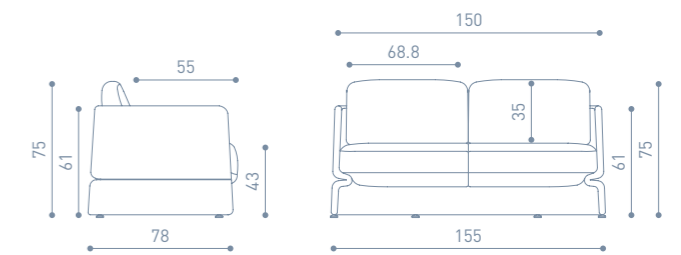

PUG DESIGN INSPIRATION 24

rapido

 rapido

COMFORT OF THE MIND

WORLD OF THE MIND

Designed by Emin ERCAN

WORKING INSPIRATION

Pug ailesi, sade ve şık görünümü altında organik bir kıvrımın taşıyıcı fonksiyona dönüştüğü, zamansız bir tasarıma sahip. Aile, minimal yapısı ve eşsiz konforuyla ön plana çıkıyor. Taşıyıcı dış formda aniden ortaya çıkan organik kıvrım, dikkatleri üzerine çekiyor. Pug ailesinin benzersiz tasarımı, her mekana uyum sağlayacak zarafette.